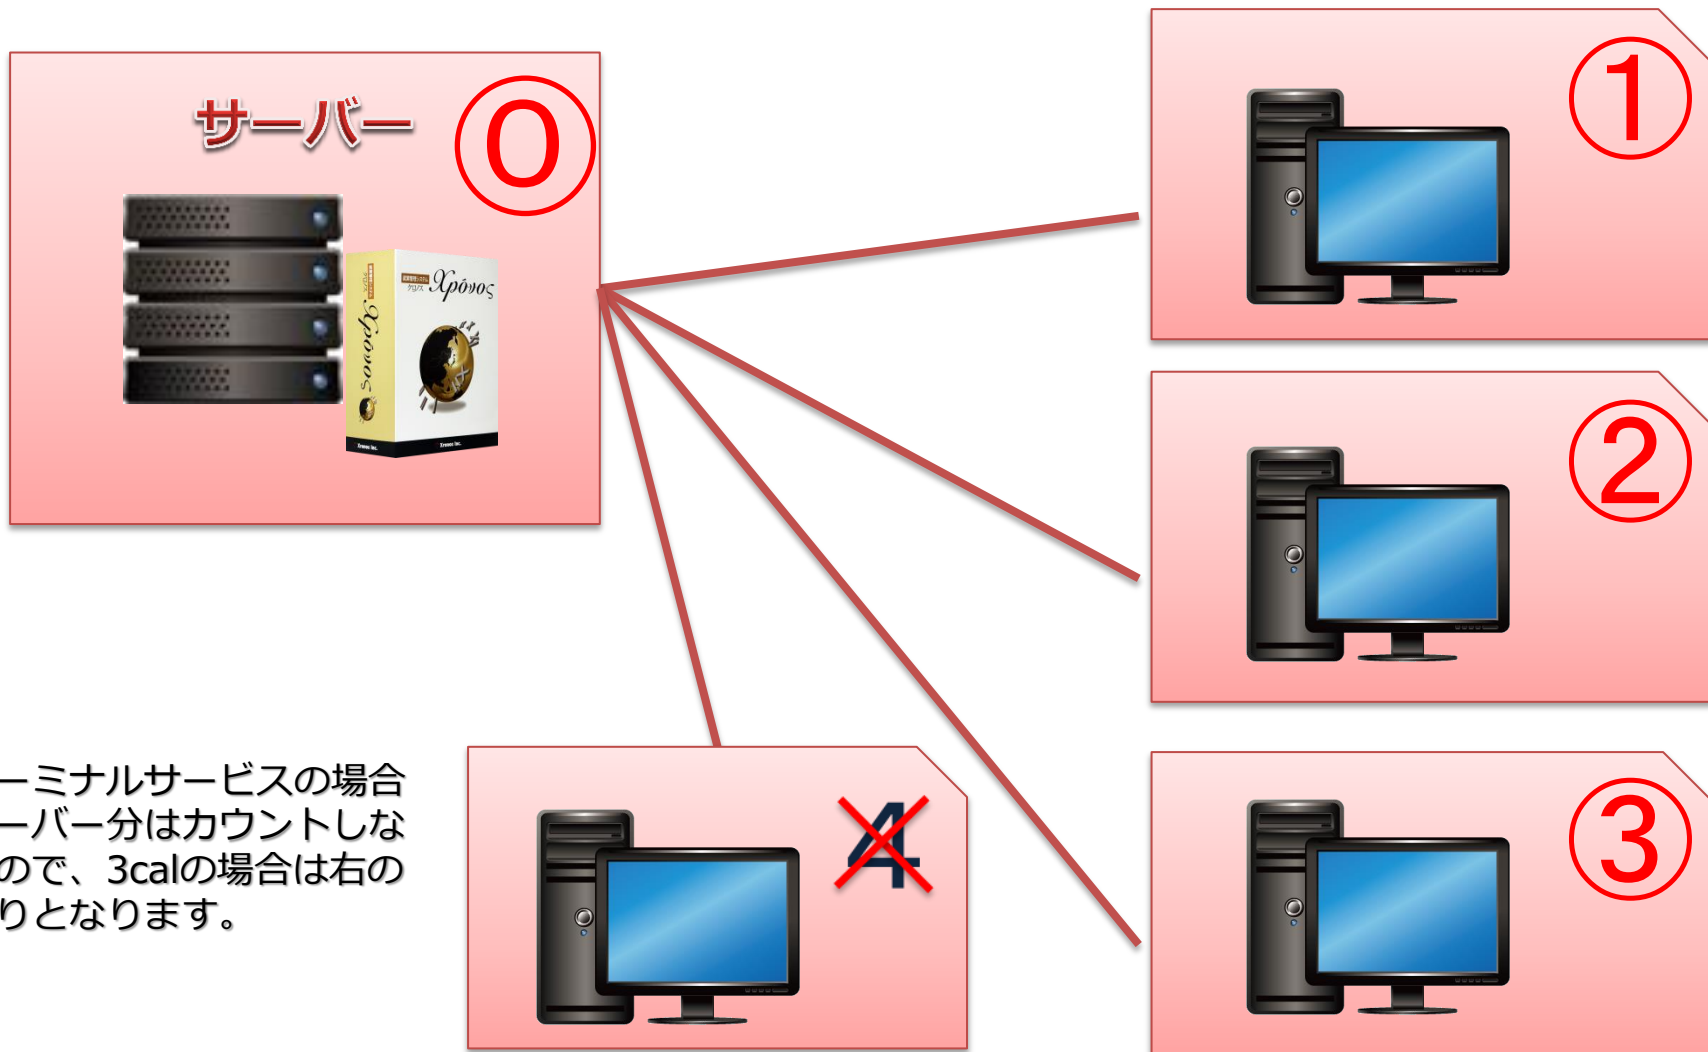

同時接続数

この図ではサーバーでクロノスを使用するケースなので
サーバー+2クライアント
まで使用できます

インストール台数

サーバーへのインストールは
CAL数のカウントに含みません

インストール台数

サーバーの他に
3台までインストール可能

ターミナルサービス

ターミナルサービスの場合
サーバー分はカウントしないので、3calの場合は右の
通りとなります。